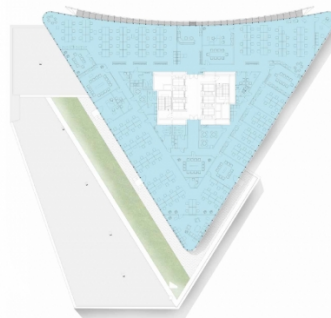

Standardowe wykończenie | Standard fit-out

- Klimatyzacja
  Air conditioning
- Podnoszone podłogi
  Raised floor
- Podwieszany sufit
  Suspended ceiling
- Okablowanie telefoniczne
  Telephone cabling
- Okablowanie komputerowe
  Computer cabling
- Okablowanie elektryczne
  Power cabling
- Tryskacze
  Sprinklers
- Czujniki dymu
  Smoke detectors
- Wykładzina
  Carpeting
- Podział powierzchni ściankami
  Wall partitioning
- Recepcja
  Reception
- Ochrona budynku
  Security
- Kable światłowodowe
  Fiber optics
- Kontrola dostępu do budynku
  Access control
- Uchylne okna
  Openable windows
- Dwustronne zasilanie
  Emergency power supply
- BMS
  BMS

Plan piętra | Floor plan

Dostępna powierzchnia | Available space

Piętro | Floor	Powierzchnia wolna | Vacant space	Czynsz | Rent	Dostępność | Availability
4	prosimy o kontakt | please contact us	prosimy o kontakt | please contact us	prosimy o kontakt | please contact us
6	prosimy o kontakt | please contact us	prosimy o kontakt | please contact us	prosimy o kontakt | please contact us
8	prosimy o kontakt | please contact us	prosimy o kontakt | please contact us	prosimy o kontakt | please contact us
9	prosimy o kontakt | please contact us	prosimy o kontakt | please contact us	prosimy o kontakt | please contact us
10	prosimy o kontakt | please contact us	prosimy o kontakt | please contact us	prosimy o kontakt | please contact us
Razem | Total	po zalogowaniu | after login		

Kontakt | Contact

+48 22 167 04 00

Dodatkowe informacje
More information